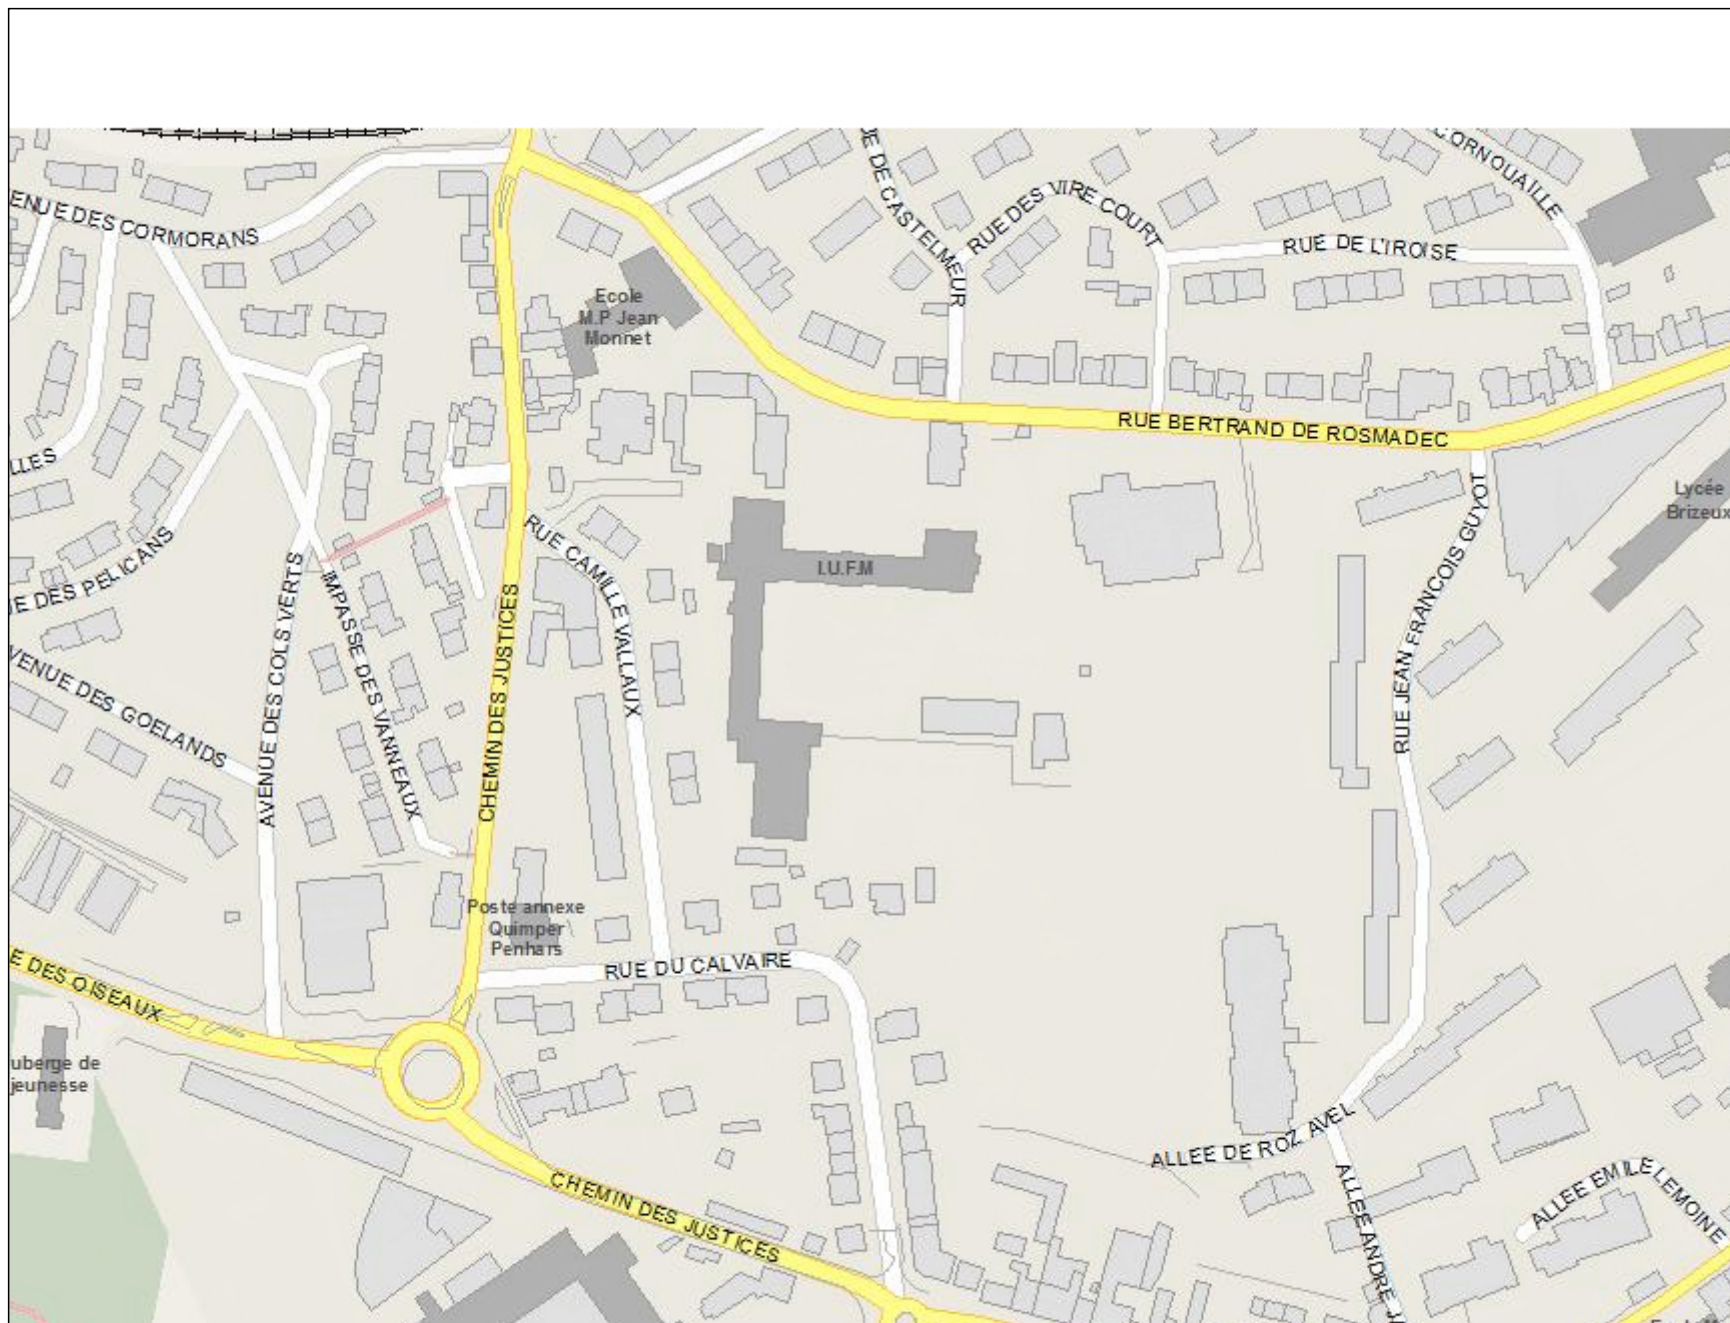

Plan de ville sur Quimper Communauté

Quartier : (Quimper)
ROSMADec/ KERGOS

(A4) Echelle: 1/2500ème

Notes:

GR
IUFM
Chemin des justices

4cm = 100m